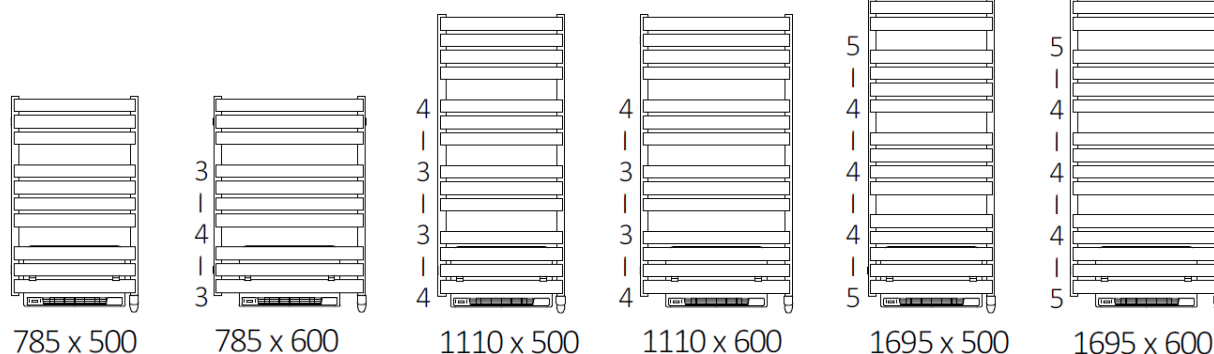

SCHEDA  
TECNICA  
COMPLETA  
MUT 02

*Pat Blow è un portasciugamani elettrico potenziato con un termoconvettore a soffiante ad aria calda. L'utilizzo di tubi piatti e larghi ci ha permesso di ottenere l'aspetto moderno, mentre il modo in cui i tubi sono piegati e gli spazi tra le sezioni consentono di appendere facilmente gli asciugamani ad asciugare. In combinazione con un termoconvettore con soffiante ad aria calda, il radiatore diventa un dispositivo di riscaldamento intelligente e multifunzionale. La funzione boost consente di raggiungere rapidamente la temperatura prevista dopo i periodi di inattività. Il radiatore è disponibile in quasi 50 colori e il ventilatore è disponibile in bianco (RAL 9016) e grigio (RAL 9006)*

Pat Blow an electric towel rail enhanced with a hot air Blower Convecter Heater. The usage of flat and wide tubes allowed us to obtain the modern look while the way the pipes are bent and spaces between sections allow easy hanging of towels to dry. Combined with a hot air Blower Convecter Heater the radiator becomes a smart, multi-functional heating device. The boost function makes it possible to achieve the expected temperature quickly after off-periods. The radiator is available in almost 50 colours and the blower is available in white (RAL 9016) and grey (RAL 9006)

### Bianco e colori - White and colours - Blanc et couleurs

Codice	H	L	Watt	IP	CLASSE
<b>PAT07850BL</b>	785	500	400	24	II
<b>PAT07860BL</b>	785	600	400	24	II
<b>PAT11050BL</b>	1110	500	600	24	II
<b>PAT11060BL</b>	1110	600	600	24	II
<b>PAT16950BL</b>	1695	500	800	24	II
<b>PAT16960BL</b>	1695	600	1000	24	II